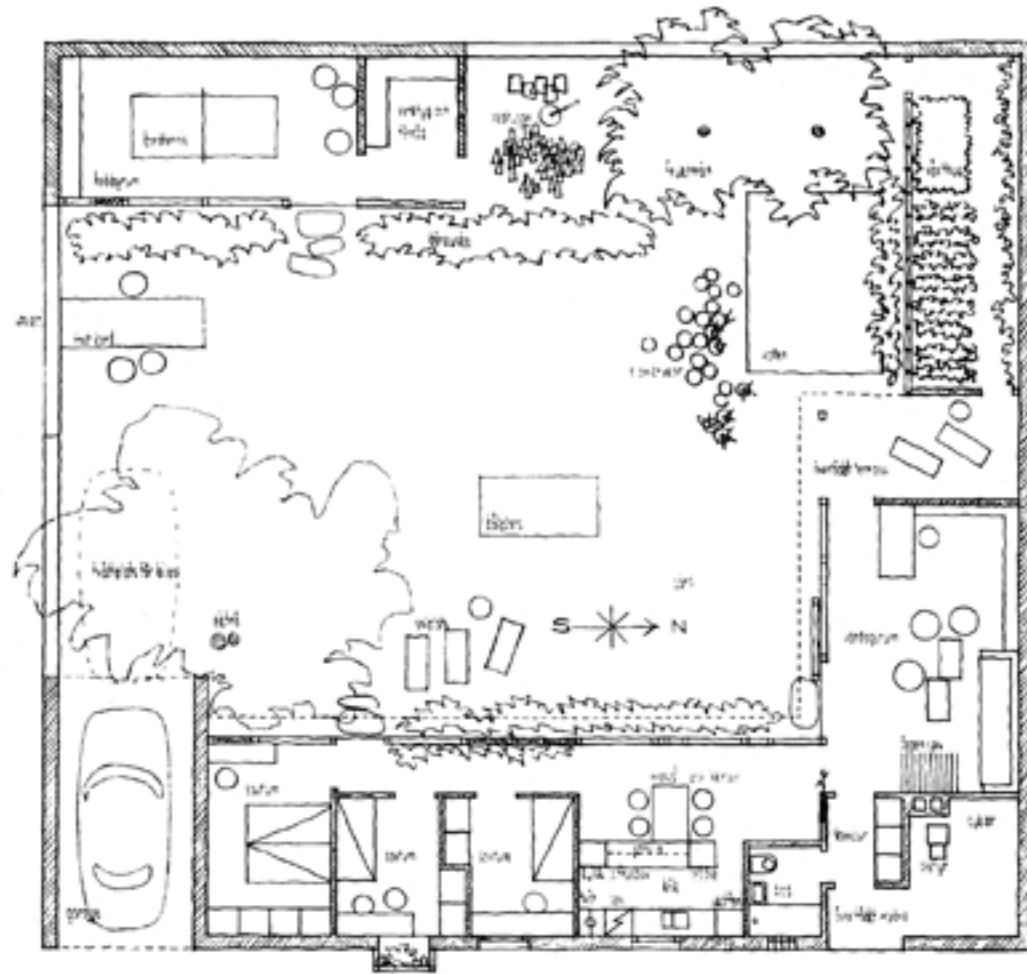

Carmel Gradolí y Arturo Sanz: Casa Flora (Valencia, 2013).

Carmel Gradolí y Arturo Sanz: Casa Flora (Valencia, 2013).

# Jørn Utzon - Kingohusene

FACIADA ACTUAL

INTENTO DE PATIO

PATIO  
TALLER  
VIVIENDA  
ALQUILER

- Vestibulo, almacen, sala de estar, comedor, cocina, aseo y 2 baños
- ↳ dormitorio doble, 2 individuales
- ↳ de invitados
- Biblioteca, zona de juegos, taller. Pequeño apartamento de alquiler, patio compartido

Amanecer

Medio día

Atardecer